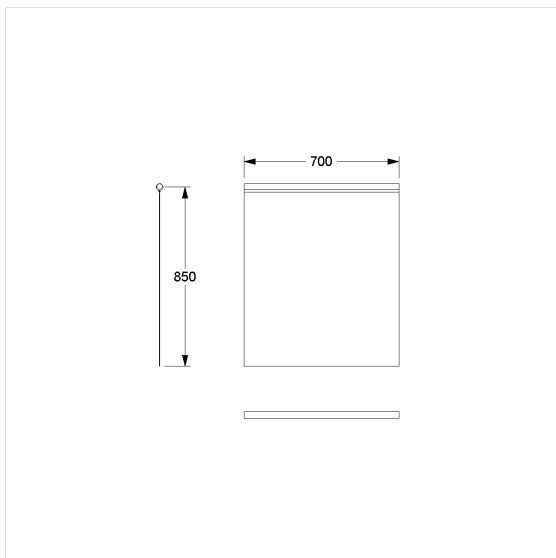

Care Rideau anti-éclaboussure

Numéro d'article: 0787052059

NORMBAU

PASSION FOR CARE

Image du produit

Spécifications techniques

Groupe de produits	1900
Produit	Rideau anti-éclaboussure
Largeur	700 mm
Longueur	850 mm
Matériau	Tissu
Couleur	livrable en coloris des rideaux de douche

Dessin technique

Description produit

- Fongicide
- Pour Cavere Care et Nylon Care 400 protection de gicleur de douche
- Lavable jusqu'à 40°, convient pour une désinfection jusqu'à 60°
- Hydrofuge, à séchage rapide
- Finition par ourlets supérieur et latéraux, ourlet inférieur avec cordon de plomb enduit
- Disponible dans les couleurs de rideau de douche suivantes:019 - blanc gaufré051 - blanc à motifs ovales052 - gris à motifs ovales054 - blanc à rayures diagonales blanches059 - blanc en Trevira CS
- Blanc en Trevira CS (059), classement B1, DIN 4102, difficilement inflammable
- Avec fixation par velcro
- Échantillons de couleurs disponibles sur demande
- Disponible en longueurs individuelles sur demande