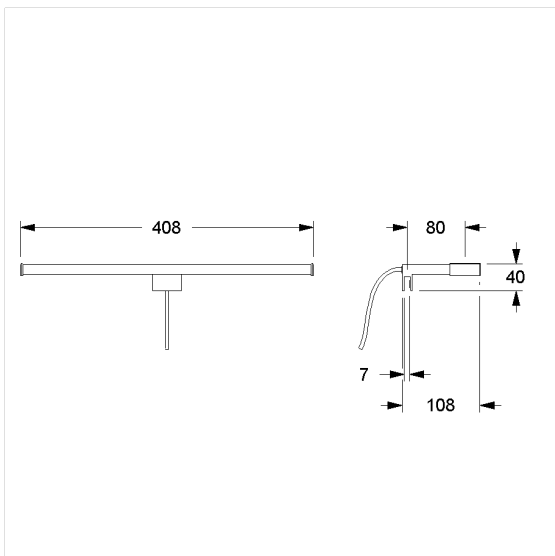

### Technische specificatie

Productgroep	0700
Product	spiegel verlichting
Lengte	400 mm
Breedte	80 mm
Hoogte	16 mm
Materiaal	aluminium
Kleur	Roestvrij staal (009)

### Productbeschrijving

- kan later worden geklemd op spiegels met een glasdikte tot 6 mm
- LED-lamp
- 8 Watt 220 - 230 V input
- NEN 600 lm
- veiligheidssysteem IP 44, waterdicht
- met kabel, kabellengte 27 cm en behuizing voor contactklem