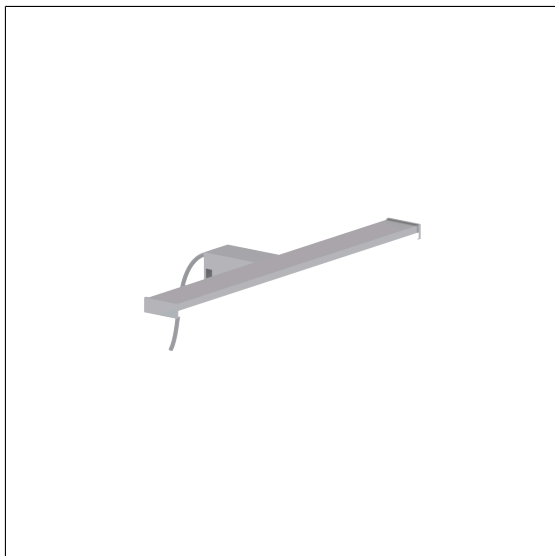

Care spiegel verlichting

Artikelnummer: 0300669009

**NORMBAU**

PASSION FOR CARE

### Product afbeelding

### Technische specificatie

Productgroep	0700
Product	spiegel verlichting
Lengte	400 mm
Breedte	80 mm
Hoogte	16 mm
Materiaal	aluminium
Kleur	Roestvrij staal (009)

### Productbeschrijving

- kan later worden geklemd op spiegels met een glasdikte tot 6 mm
- LED-lamp
- 8 Watt 220 - 230 V input
- NEN 600 lm
- veiligheidssysteem IP 44, waterdicht
- met kabel, kabellengte 27 cm en behuizing voor contactklem