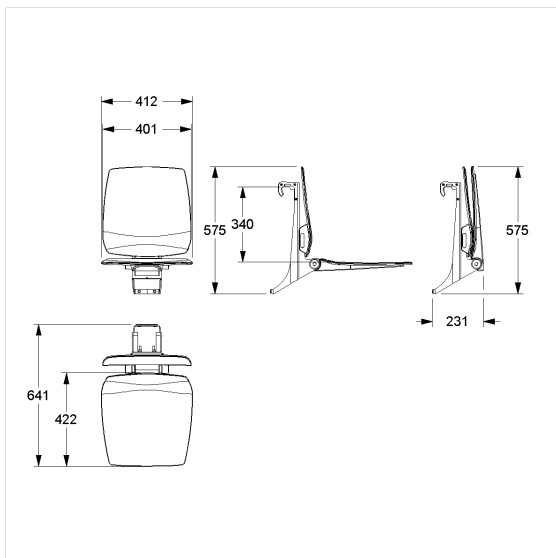

Care Solutions · Modulaire zit oplossingen

Ascento Hangzitje,
met rugleuning

Artikelnummer: 8750022150

Product afbeelding

Technische specificatie

Productgroep	8700
Product	Hangzitje, met rugleuning
Geschikt voor	voor Cavere
Lengte	412 mm
Hoogte	574 mm
Breedte	640 mm
Materiaal	Polypropyleen, aluminium steunbeugel en ophangmodule
Oppervlak	mat
Kleur	Verkrijgbaar in de Ascento kleuren
Belasting	max. 150 kg

Technische tekening

Productbeschrijving

- Ascento Modulaire zitoplossing, uitbreidbaar en combineerbaar
- voor het ophangen in Cavere Care Steungrepen in hoekvorm
- ergonomisch gevormde zitting en rugleuning met afgeronde randen
- met instelbare rem
- wordt automatisch in de verticale positie gehouden
- voor douchesteungreep bovenrand 790 - 800 mm
- verborgen fixatie