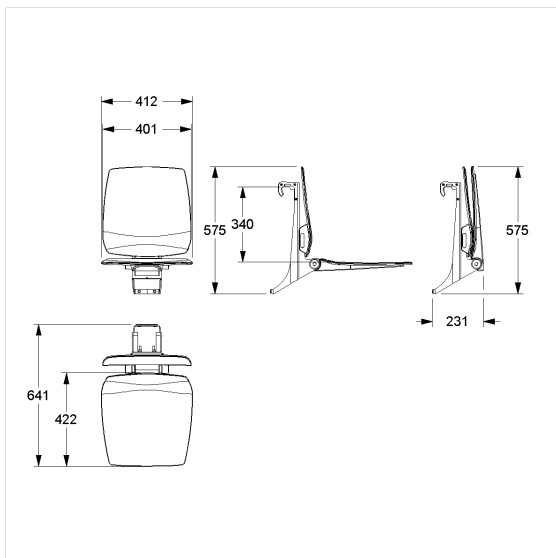

### Technische specificatie

Productgroep	8700
Product	Hangzitje, met rugleuning
Compatibel voor	voor Cavere
Lengte	412 mm
Hoogte	574 mm
Breedte	640 mm
Materiaal	Polypropyleen, aluminium steunbeugel en ophangmodule
Oppervlak	mat
Kleur	Verkrijgbaar in de Ascento kleuren
Belasting	max. 150 kg

### Productbeschrijving

- Ascento Modulaire zitoplossing, uitbreidbaar en combineerbaar
- voor het ophangen in Cavere Care Steungrepen in hoekvorm
- ergonomisch gevormde zitting en rugleuning met afgeronde randen
- met instelbare rem
- wordt automatisch in de verticale positie gehouden
- voor douchesteungreep bovenrand 790 - 800 mm
- verborgen fixatie