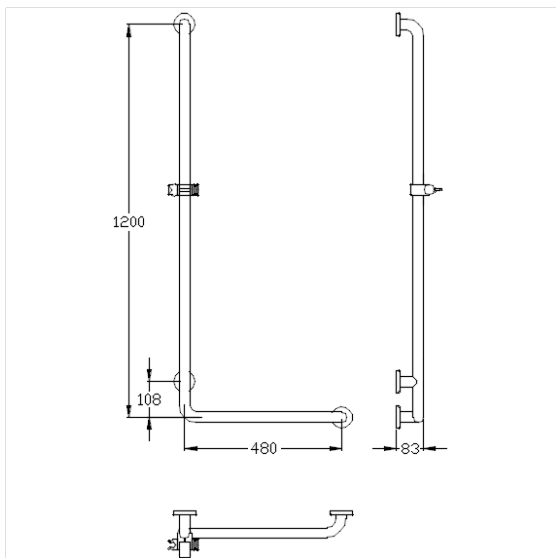

Eco Care Steungreep,
met handdouche houder

Artikelnummer: 1465348019

Product afbeelding

Technische specificatie

Productgroep	3700
Product	Steungreep, met handdouche houder
Hoek	90 °
Asmaat a1	480 mm
Asmaat a3	1200 mm
Bevestigingspunten	3 Stuk
Diameter	32 mm
Materiaal	Roestvrij staal, Douchekophouder uit Polyamide
Oppervlak	krasbestendige poedercoating met antibacteriële bescherming
Kleur	Wit (019)
Versie	links
Belasting	max. 175 kg

Technische tekening

Productbeschrijving

- Eco Care is een solide en interessant geprijsde Care Solution
- Douchekophouder met traploze en soepele hoogte- en hoekverstelling, onderhoudsvrij met zelfinstellende klemkracht
- met lange hefboom en multifunctionele zijdelingse haak
- conische houder geschikt voor verschillende handdouches