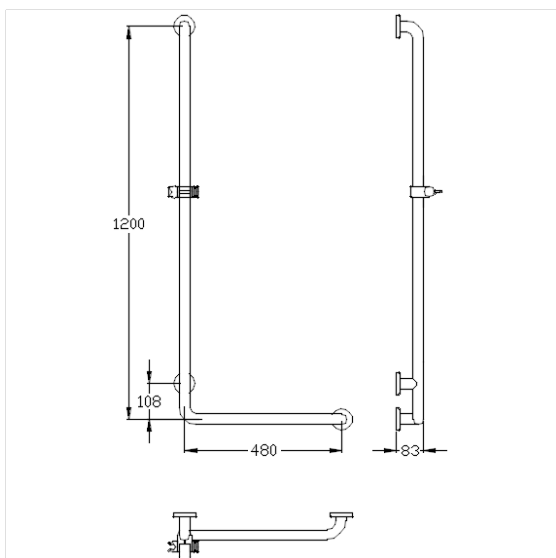

Technische tekening

Productbeschrijving

- Eco Care is een solide en interessant geprijsde Care Solution
- Douchekophouder met traploze en soepele hoogte- en hoekverstelling, onderhoudsvrij met zelfinstellende klemkracht
- met lange hefboom en multifunctionele zijdelingse haak
- conische houder geschikt voor verschillende handdouches

Antibac

019