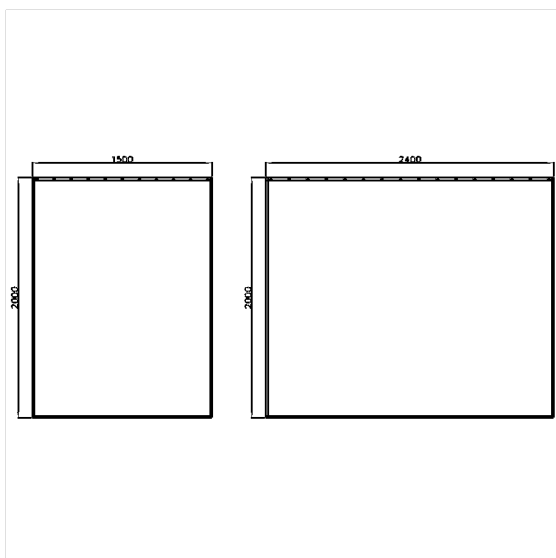

Technische tekening

Productbeschrijving

- voor Care Douchegordijnstangen
- antibacterieel en schimmeldodend
- wasbaar op 40°, geschikt voor desinfectie tot 60 graden
- sneldrogend en waterafstotend
- met messing vernikkelde ogen voor gordijnringen
- voorzien van een zoom rondom en loodstrip aan de onderzijde
- verkrijgbaar in de volgende Douchegordijnen kleuren:
  - 019 - Wit met structuur
  - 051 - Wit ovaal patroon
  - 052 - Grijs ovaal patroon
  - 054 - Wit diagonale strepen
  - 059 - Wit uit Trevira CS
- kleur wit uit Trevira CS (059) brandvertrager volgens DIN 4102, Bouwmateriaal klasse B1
- kleurmonsters op aanvraag beschikbaar
- ook beschikbaar in individuele lengtes op aanvraag

Antibac

019 051 052 054 059