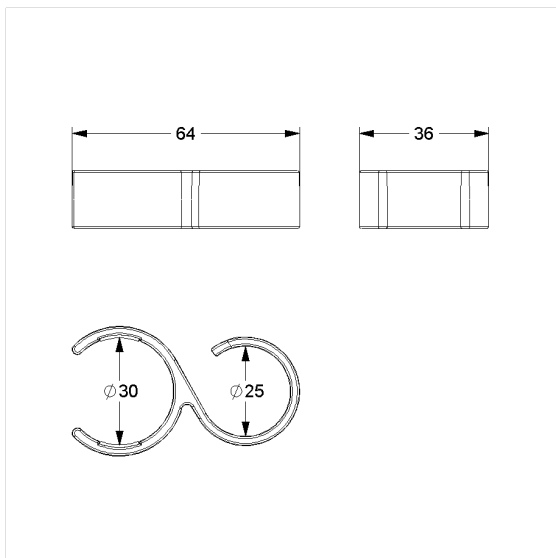

Care Solutions · Nylon Care Accessories

Nylon Care Haak / Doucheslanggeleider,
achteraf in te bouwen

Artikelnummer: 0925391035

Product afbeelding

Technische specificatie

Productgroep	1500
Product	Haak / Doucheslanggeleider, achteraf in te bouwen
Lengte	65 mm
Breedte	35 mm
Hoogte	15 mm
Materiaal	Polyamide
Oppervlak	Hoogglans
Kleur	verkrijgbaar in de Nylon kleuren

Technische tekening

Productbeschrijving

- Nylon Care als beproefde productfamilie met een breed scala aan varianten via drie series voor de meest uiteenlopende eisen
- voor clip-on aan Nylon Care Steungrepen in hoekvorm
- dient als haak aan steungrepen of voor het geleiden van de doucheslang op de glijstang
- met antislip rubberen inzetstuk