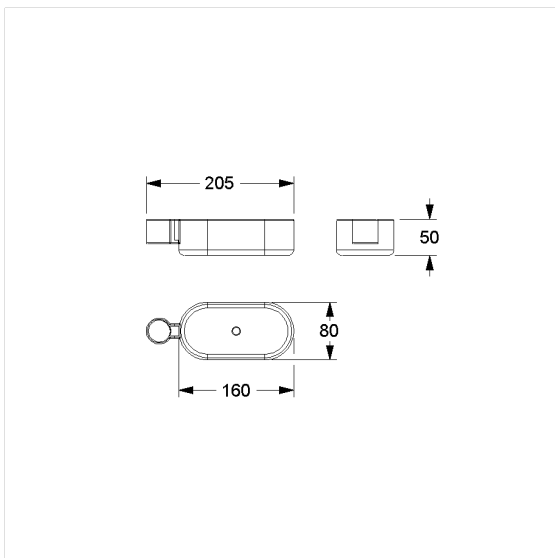

Care Solutions · Nylon Care Accessories

Nylon Care Console de douche,
pour montage ultérieur

Numéro d'article: 4925380067

Image du produit

Spécifications techniques

Groupe de produits	0200
Produit	Console de douche, pour montage ultérieur
Longueur	160 mm
Largeur	80 mm
Hauteur	50 mm
surface de rangement	100 cm ²
Matériau	polyamide
Surface	haute brillant, avec protection antibactérienne
Couleur	livrable en coloris Nylon Gris foncé (018), Blanc (019) et Manhattan (067)

Dessin technique

Description produit

- Nylon Care en tant que famille de produits éprouvée avec une grande diversité de variantes grâce à trois séries répondant aux exigences les plus diverses
- pour Nylon Care Barre de douche
- surface de rangement avec trou d'écoulement