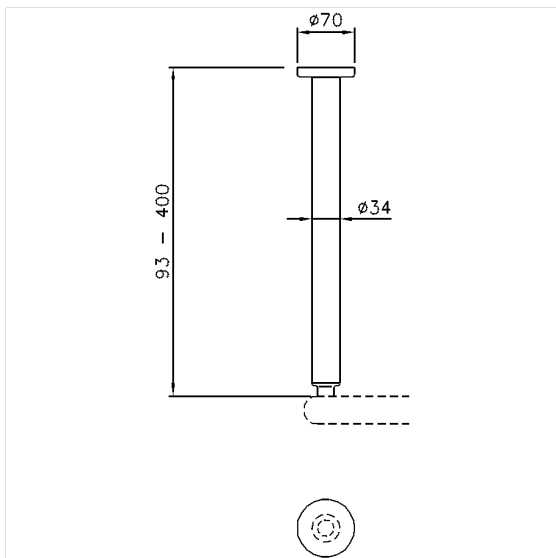

Care Solutions · Nylon Care 400

Nylon Care 400 Plafondsteun

Artikelnummer: 4781110018

Product afbeelding

Technische specificatie

Productgroep	1500
Product	Plafondsteun
Lengte	93 - 400 mm
Materiaal	Polyamide
Oppervlak	Hoogglans met antibacteriële bescherming
Diameter	34 mm
Kleur	Verkrijgbaar in de Nylon kleuren Donkergrijs (018), Wit (019) en in Manhattan (067)

Technische tekening

Productbeschrijving

- Nylon Care als beproefde productfamilie met een breed scala aan varianten via drie series voor de meest uiteenlopende eisen
- voor Nylon Care 400 Douchegordijnstangen
- kan op maat ingekort worden
- voor bevestiging aan de aansluitdraad van de douchegordijnstang
- met kunststof rozet $\varnothing 70$ mm voor verborgen bevestiging en glasvezelversterkt kunststof bodemdeel
- bij lichte wanden is een vulling van ten minste 20 mm dik meervoudig verlijmt hout nodig
- uitbreidbaar met Plafondsteun voor verlaagd plafond 0300348 / 0300349
- levering met edelstaal torxschroeven $\varnothing 6 \times 60$ mm en pluggen