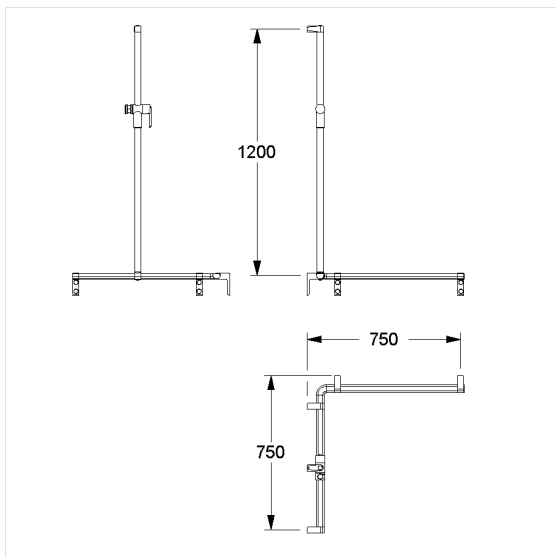

Cavere Care Douche steungreep,
met verstelbare doucheglijstang houder

Artikelnummer: 7486075095

Product afbeelding

Technische specificatie

Productgroep	7000
Product	Douche steungreep, met verstelbare doucheglijstang houder
Asmaat a1	750 mm
Asmaat a2	750 mm
Asmaat a3	1200 mm
Type montage	L-steun
Bevestigingspunten	5 Stuk
Materiaal	aluminium
Oppervlak	krasbestendige poedercoating met antibacteriële bescherming (uitgezonderd 091 carbon zwart)
Kleur	verkrijgbaar in de Cavere kleuren
Versie	links
Belasting	max. 150 kg

Technische tekening

Productbeschrijving

- Cavere Care is een bekronde serie met een uitstekend ontwerp voor alle toepassingen
- ergonomisch door trigonometrische greep
- Douchekophouder met traploze en soepele hoogte- en hoekverstelling, onderhoudsvrij met zelfinstellende klemkracht
- zijdelings gemonteerde bedieningshendel voor bediening met één hand
- conische houder met plastic inzetstuk, geschikt voor verschillende handdouches
- bij lichte wanden is een vulling van ten minste 20 mm dik meervoudig verlijmt hout nodig
- CE gecertificeerd
- voldoet aan DIN 18040 en ÖNORM B1600
- levering met edelstaal torxschroeven $\varnothing 6 \times 60$ mm en pluggen