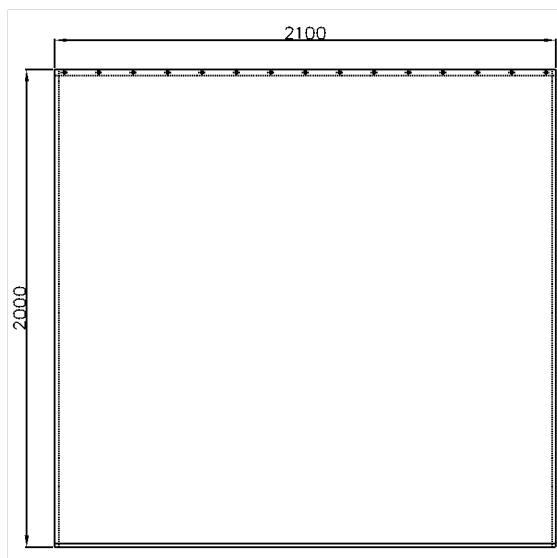

Technische tekening

Productbeschrijving

- voor Care Douchegordijnstangen
- antibacterieel en schimmeldodend
- wasbaar op 40°, geschikt voor desinfectie tot 60 graden
- sneldrogend en waterafstotend
- met messing vernikkelde ogen voor gordijnringen
- voorzien van een zoom rondom en loodstrip aan de onderzijde
- verkrijgbaar in de volgende Douchegordijnen kleuren:
  - 019 - Wit met structuur
  - 051 - Wit ovaal patroon
  - 052 - Grijs ovaal patroon
  - 054 - Wit diagonale strepen
  - 059 - Wit uit Trevira CS
- kleur wit uit Trevira CS (059) brandvertrager volgens DIN 4102, Bouwmateriaal klasse B1
- kleurmonsters op aanvraag beschikbaar
- ook beschikbaar in individuele lengtes op aanvraag

Antibac

019 051 052 054 059