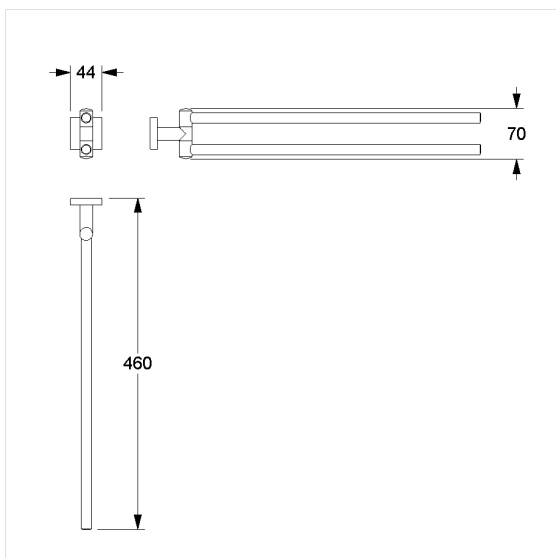

Care Solutions · Cavere Care Chrome Accessories

Cavere Care Chrome Handdoekhouder, draaibaar

Artikelnummer: 9400582300
Product afbeelding

Technische specificatie

Productgroep	7030
Product	Handdoekhouder, draaibaar
Lengte	460 mm
Breedte	70 mm
Hoogte	60 mm
Materiaal	Messing
Oppervlak	glanzend chroom
Kleur	Cavere Chrome (300)

Technische tekening

Productbeschrijving

- Cavere Care is een bekroonde serie met een uitstekend ontwerp voor alle toepassingen
- Handdoekhouder met twee handdoekstangen
- handdoekstangen met onafhankelijke zwenkarmen
- voor het ophangen van handdoeken
- voor bevestiging aan muur
- verborgen fixatie
- levering met Bevestigingsmateriaal