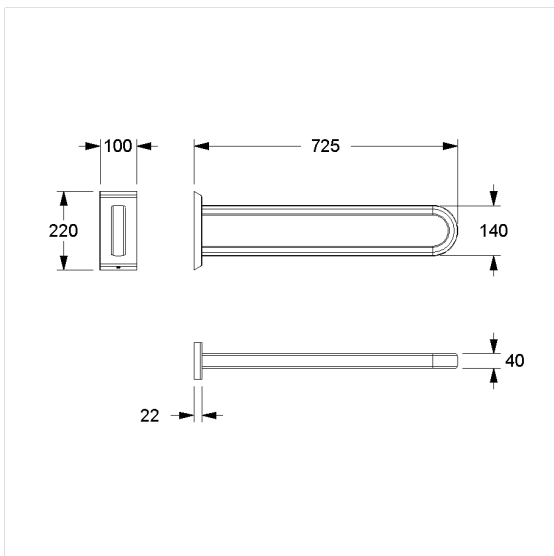

Care Solutions · Cavere Care

Cavere Care Muursteun vario

Artikelnummer: 7467020091

Product afbeelding

Technische specificatie

Productgroep	7000
Product	Muursteun
Lengte	725 mm
Materiaal	aluminium
Oppervlak	krasbestendige poedercoating met antibacteriële bescherming (uitgezonderd 091 carbon zwart)
Kleur	verkrijgbaar in de Cavere kleuren
Versie	links en rechts
Belasting	max. 100 kg

Technische tekening

Productbeschrijving

- Cavere Care is een bekronde serie met een uitstekend ontwerp voor alle toepassingen
- ergonomisch door trigonometrische greep
- eenvoudige montage of demontage door ophanging aan grondplaat vario
- verborgen fixatie
- kan achteraf worden uitgerust met Cavere Care Toiletpapierhouder 7449110
- CE gecertificeerd
- voldoet aan DIN 18040 en ÖNORM B1600
- de montageset moet worden bepaald aan de hand van de bouwkundige omstandigheden en afzonderlijk worden besteld