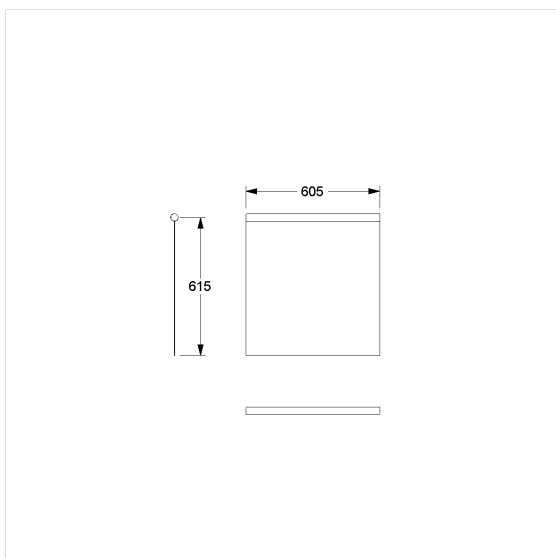

Care Douchegordijn voor douche spatscherm

Artikelnummer: 0787056052

Product afbeelding

Technische specificatie

Productgroep	1900
Product	Douchegordijn voor douche spatscherm
Breedte	605 mm
Lengte	615 mm
Materiaal	Polyester
Kleur	verkrijgbaar in de kleuren van de douchegordijn

Technische tekening

Productbeschrijving

- antibacterieel en schimmeldodend
- voor Cavere Care Opklapbare muursteen L= 850 mm
- wasbaar op 40°, geschikt voor desinfectie tot 60 graden
- sneldrogend en waterafstotend
- voorzien van een zoom rondom en loodstrip aan de onderzijde
- met klittenbandsluiting
- verkrijgbaar in de volgende Douchegordijnen kleuren:
 - 019 - Wit met structuur
 - 051 - Wit ovaal patroon
 - 052 - Grijs ovaal patroon
 - 054 - Wit diagonale strepen
 - 059 - Wit uit Trevira CS
- kleur wit uit Trevira CS (059) brandvertrager volgens DIN 4102, Bouwmateriaal klasse B1
- kleurmonsters op aanvraag beschikbaar
- ook beschikbaar in individuele lengtes op aanvraag