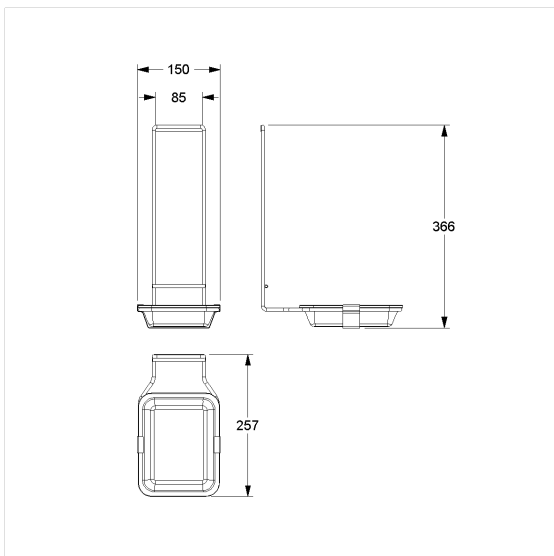

Dessin technique

Description produit

- Inox Care comme classique robuste et intemporel avec des propriétés bactériostatiques
- Distributeur de désinfectant ou de savon liquide
- Sert de bac de récupération pour les liquides
- Coque à haute résistance à la rupture
- Se monte derrière le distributeur

009