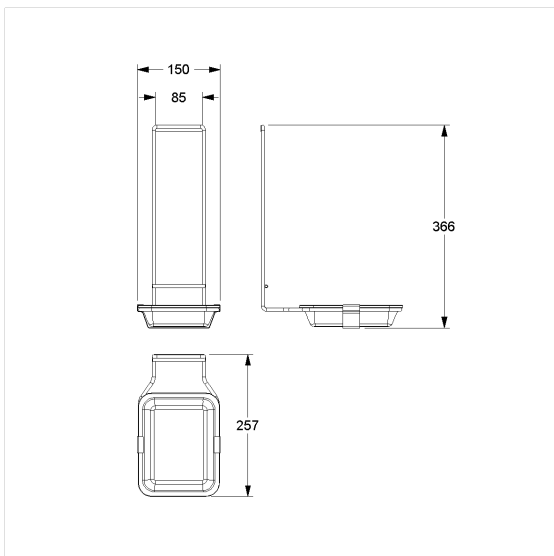

Inox Care Égouttoir

Numéro d'article: 2290037009

Image du produit

Spécifications techniques

Groupe de produits	5600
Produit	Égouttoir
Longueur	260 mm
Largeur	150 mm
Hauteur	370 mm
Matériau	inox, qualité no 1.4301 (A2-AISI 304)
Surface	finition mate
Couleur	Inox (009)

Dessin technique

Description produit

- Inox Care comme classique robuste et intemporel avec des propriétés bactériostatiques
- Distributeur de désinfectant ou de savon liquide
- sert de bac de récupération pour les liquides
- coque à haute résistance à la rupture
- se monte derrière le distributeur