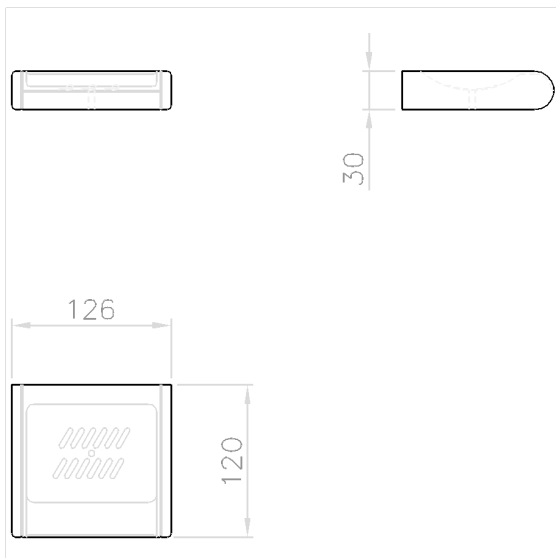

Care Solutions · Nylon Care Accessories

Nylon Care Zeepbakje,
met overloop

Artikelnummer: 0824010016

Product afbeelding

Technische specificatie

| | |
|--------------|---|
| Productgroep | 1500 |
| Product | Zeepbakje, met overloop |
| Lengte | 126 mm |
| Breedte | 120 mm |
| Hoogte | 30 mm |
| Materiaal | PMMA |
| Oppervlak | Hoogglans |
| Kleur | verkrijgbaar in de Nylon kleuren (uitgezonderd 028 Verkeersgrijs) |

Technische tekening

Productbeschrijving

- Nylon Care als beproefde productfamilie met een breed scala aan varianten via drie series voor de meest uiteenlopende eisen
- bakje afneembaar voor reiniging
- voor bevestiging aan muur
- verborgen fixatie
- levering met Bevestigingsmateriaal