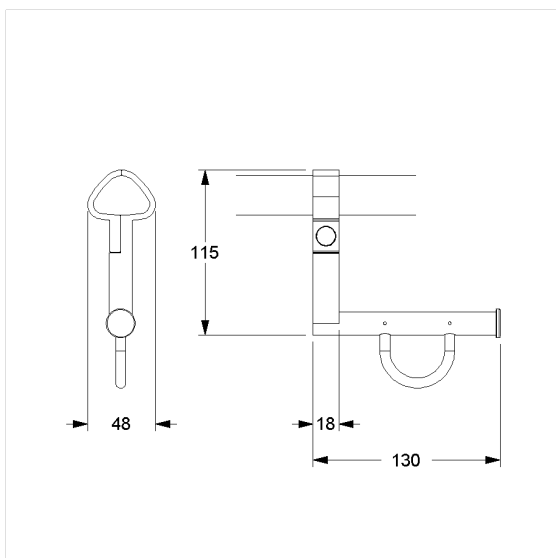

Care Solutions · Cavere Care Accessories

Cavere Care Toiletrolhouder,
voor Opklapbare muursteun en Muursteun, achteraf in te
bouwen

Artikelnummer: 7449110091

Product afbeelding

Technische specificatie

Productgroep	7000
Product	Toiletrolhouder, voor Opklapbare muursteun en Muursteun, achteraf in te bouwen
Lengte	130 mm
Breedte	48 mm
Hoogte	115 mm
Materiaal	aluminium
Oppervlak	krasbestendige poedercoating met antibacteriële bescherming (uitgezonderd 091 carbon zwart)
Kleur	verkrijgbaar in de Cavere kleuren

Technische tekening

Productbeschrijving

- Cavere Care is een bekroonde serie met een uitstekend ontwerp voor alle toepassingen
- voor Cavere Care Opklapbare muursteun en Muursteun
- geschikt voor alle in de handel verkrijgbare papierrollen
- met onderhoudsvrije rollenrem
- levering met Bevestigingsmateriaal