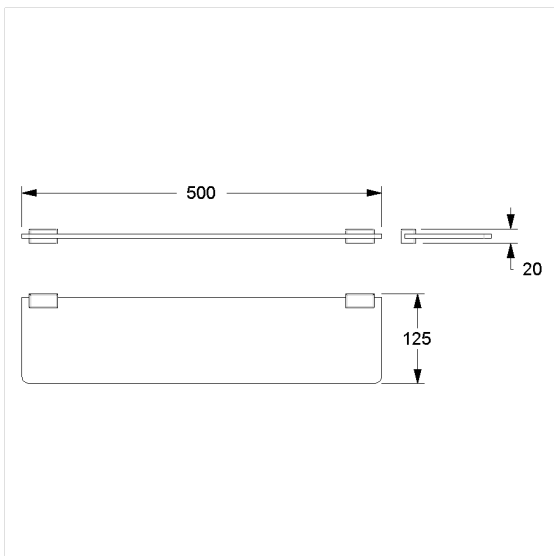

Care Solutions · Cavere Care Chrome Accessories

Cavere Care Chrome Glazen planchet

Artikelnummer: 9410150300

Product afbeelding

Technische specificatie

Productgroep	7030
Product	Glazen planchet
Lengte	520 mm
Breedte	130 mm
Hoogte	30 mm
Materiaal	Zink, Glazen legborde
Oppervlak	glanzend chroom, gesatineerd glas
Kleur	Cavere Chrome (300)

Technische tekening

Productbeschrijving

- Cavere Care is een bekroonde serie met een uitstekend ontwerp voor alle toepassingen
- voor bevestiging aan muur
- verborgen fixatie
- levering met Bevestigingsmateriaal