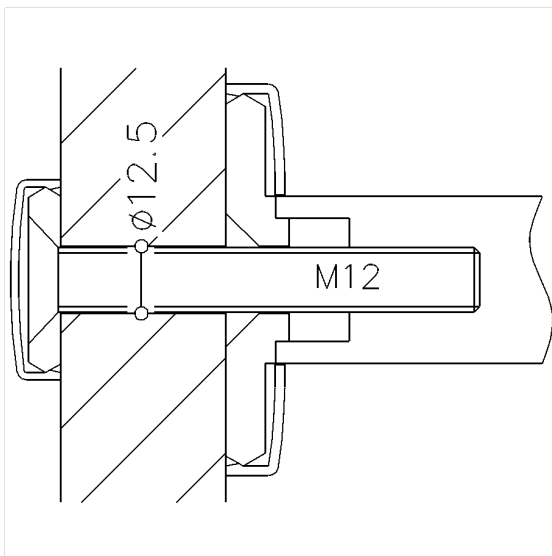

Baubeschlag - Inox Montagesets

Montageset

Bestellnummer: 2365070000

Produktbild

Technische Daten

Produktgruppe	3000
Produkt	Montageset
Farbe	Farblos (000)

Technische Zeichnung

Produktbeschreibung

- Einzelbefestigung mit Rosette für verdeckte Einschraubmontage von der Rückseite mit Abdeckrosette an Holz-, Kunststoff- und Metalltüren, für Befestigung $\varnothing 26 - 32$ mm, Bohrloch $\varnothing 12,5$ mm, mit stahlverstärkter Rosette $\varnothing 70$ mm