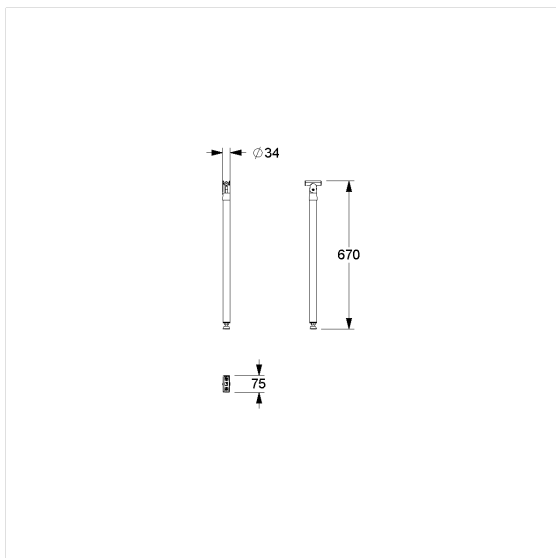

Eco Care Vloersteun,
achteraf in te bouwen

Artikelnummer: 1449333018

Product afbeelding

Technische specificatie

Productgroep	3700
Product	Vloersteun, achteraf in te bouwen
Lengte	34 mm
Breedte	76 mm
Hoogte	666 mm
Diameter	32 mm
Materiaal	roestvrij staal, grondstof n° 1.4301 (A2, AISI 304), polyamide verbinding
Oppervlak	fijn-mat
Kleur	Donkergrijs (018)

Technische tekening

Productbeschrijving

- Eco Care is een solide en interessant geprijsde Care Solution
- voor Eco Care opklapbare muursteun
- met anti-slip vlak onder aan de poot, kleur zwart
- de vloersteun is een support in geval van ontoereikende wandcondities, de resulterende krachten op de muurbeugel kunnen hierdoor worden verminderd