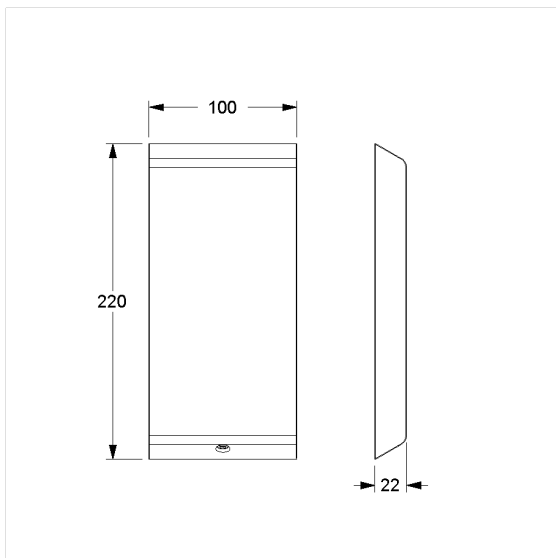

Care Solutions · Cavere Care

Cavere Care Grondplaat vario,
met Blind afdekking, voor Opklapbare muursteen met
elektronische schakelaar, verborgen aansluiting met
montageplaat

Productnummer: 49220095

Technische specificatie

Productgroep	7000
Product	Grondplaat, met Blind afdekking, voor Opklapbare muursteen met elektronische schakelaar, verborgen aansluiting met montageplaat
Lengte	100 mm
Breedte	22 mm
Hoogte	220 mm
Materiaal	aluminium, grondplaat uit roestvrij staal
Oppervlak	krasbestendige poedercoating met antibacteriële bescherming (uitgezonderd 091 carbon zwart)
Kleur	verkrijgbaar in de Cavere kleuren

Technische tekening

Productbeschrijving

- Cavere Care is een bekronde serie met een uitstekend ontwerp voor alle toepassingen
- grondplaat verborgen door Blinddeksel
- met frezen voor kabelgeleiding
- voorbereiding zodat de blindafdekking later gemakkelijk kan worden vervangen met Opklapbare muursteen, met elektronische schakelaar, verborgen aansluiting met montageplaat
- de montageset moet worden bepaald aan de hand van de bouwkundige omstandigheden en afzonderlijk worden besteld