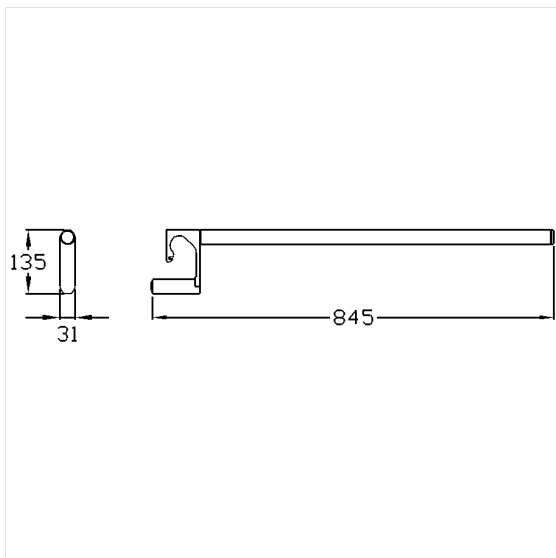

Technische tekening

Productbeschrijving

- Nylon Care als beproefde productfamilie met een breed scala aan varianten via drie series voor de meest uiteenlopende eisen
- voor Nylon Care Steungrepen in hoekvorm
- Kan niet gebruikt worden als steungreep

Antibac

019 095