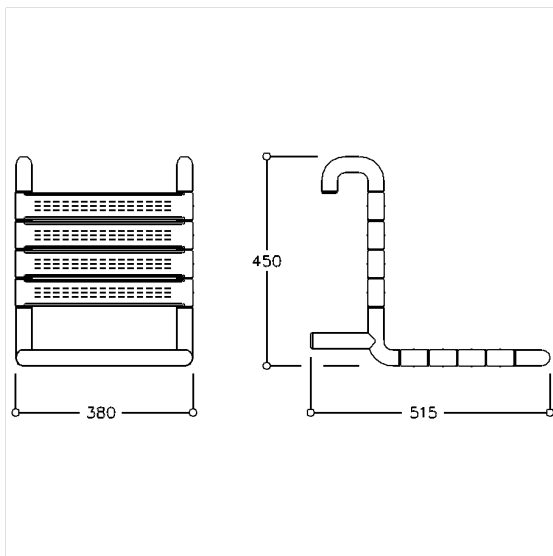

Care Solutions · Verso Care Duo

Verso Care Duo Hangzitje

Artikelnummer: 0300771912

Product afbeelding

Technische specificatie

Productgroep	0700
Product	Hangzitje
Lengte	380 mm
Hoogte	450 mm
Breedte	515 mm
Materiaal	Polyamide
Oppervlak	Hoogglans
Kleur	Rood-Wit (912)

Technische tekening

Productbeschrijving

- Verso Care Duo vergemakkelijkt de oriëntatie dankzij hoge contrast kleurencombinatie
- voor het ophangen in Nylon Care Steungreepen in hoekvorm
- verstevigd met een tegen roest beschermde stalen kern
- met antislip zitting en rugleuning door gestructureerd oppervlak
- voor douchesteungreep bovenrand 850 mm, zithoogte komt overeen met 470 mm (DIN18040 en ÖNORM B1600)