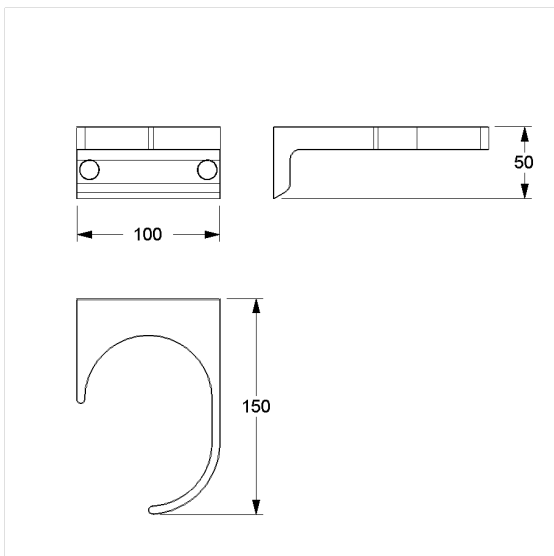

Care Solutions · Cavere Care Accessories

Cavere Care Krukhouders

Artikelnummer: 7500410095

Product afbeelding

Technische specificatie

Productgroep	7010
Product	Krukhouders
Lengte	100 mm
Breedte	150 mm
Hoogte	50 mm
Materiaal	aluminium
Oppervlak	krasbestendige poedercoating met antibacteriële bescherming (uitgezonderd 091 carbon zwart)
Kleur	verkrijgbaar in de Cavere kleuren

Technische tekening

Productbeschrijving

- Cavere Care is een bekronde serie met een uitstekend ontwerp voor alle toepassingen
- om de krukken in te plaatsen
- voor bevestiging aan muur
- verborgen fixatie
- levering met edelstaal torxschroeven \varnothing 5 x 60 mm en pluggen