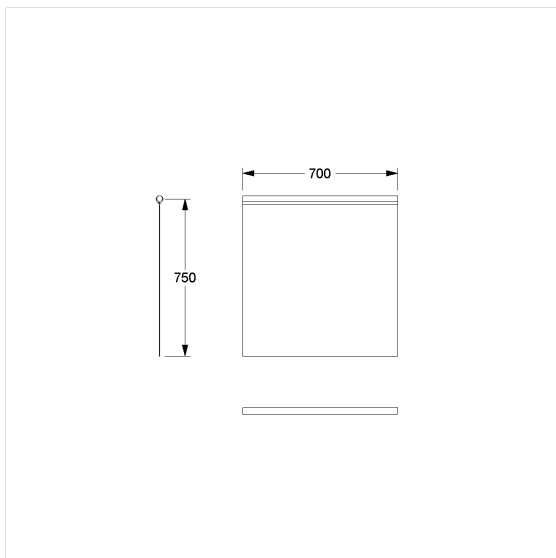

Care Solutions

Care Rideau anti-éclaboussure

Numéro d'article: 0787057019

Image du produit

Spécifications techniques

Groupe de produits	1900
Produit	Rideau anti-éclaboussure
Largeur	700 mm
Longueur	750 mm
Matériau	Polyester
Surface	structuré
Couleur	livrable en coloris des rideaux de douche

Dessin technique

Description produit

- protection antibactérienne durable et fongicide
- pour Cavere Care et Nylon Care 400 protection de gicleur de douche
- lavable jusqu'à 40°, convient pour une désinfection jusqu'à 60°
- hydrofuge, à séchage rapide
- finition par ourlets supérieur et latéraux, ourlet inférieur avec cordon de plomb enduit
- avec fixation par velcro
- disponible dans les couleurs de rideau de douche suivantes:
 - 019 - blanc gaufré
 - 051 - blanc à motifs ovales
 - 052 - gris à motifs ovales
 - 054 - blanc à rayures diagonales blanches
 - 059 - blanc en Trevira CS
- Blanc en Trevira CS (059), classement B1, DIN 4102, difficilement inflammable
- Échantillons de couleurs disponibles sur demande
- disponible en longueurs individuelles sur demande