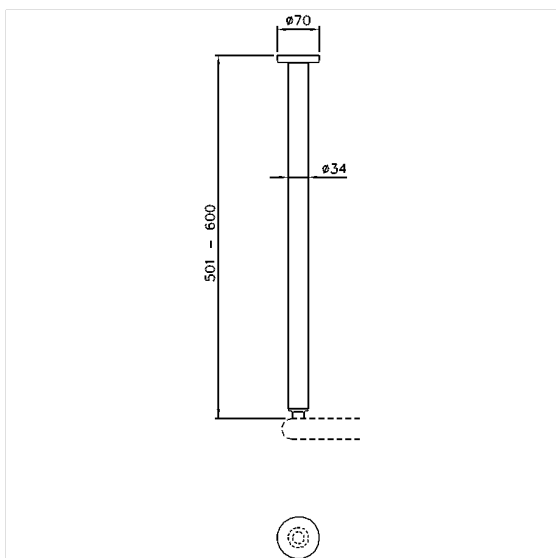

Nylon Care 400 Plafondsteun

Artikelnummer: 0781130018

Product afbeelding

Technische specificatie

Productgroep	1500
Product	Plafondsteun
Lengte	501 - 600 mm
Materiaal	Polyamide
Oppervlak	Hoogglans
Diameter	34 mm
Kleur	verkrijgbaar in de Nylon kleuren

Technische tekening

Productbeschrijving

- Nylon Care als beproefde productfamilie met een breed scala aan varianten via drie series voor de meest uiteenlopende eisen
- voor Nylon Care 400 Douchegordijnstangen
- kan op maat ingekort worden
- voor bevestiging aan de aansluitdraad van de douchegordijnstang
- met kunststof rozet \varnothing 70 mm voor verborgen bevestiging en glasvezelversterkt kunststof bodemdeel
- bij lichte wanden is een vulling van ten minste 20 mm dik meervoudig verlijmt hout nodig
- uitbreidbaar met Plafondsteun voor verlaagd plafond 0300348 / 0300349
- levering met edelstaal torxschroeven \varnothing 6 x 60 mm en pluggen