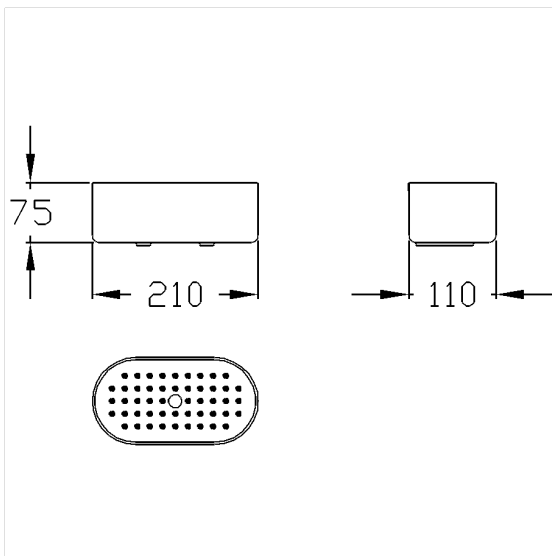

Care Solutions

Care Console de douche,
pour un montage mural

Numéro d'article: 0925360019

Image du produit

Spécifications techniques

Groupe de produits	0200
Produit	Console de douche, pour un montage mural
Longueur	210 mm
Largeur	110 mm
Hauteur	75 mm
surface de rangement	200 cm ²
Matériau	polyamide
Surface	haute brillance
Couleur	livrable en coloris Nylon

Dessin technique

Description produit

- surface de rangement avec structure à picots antidérapante et trou d'écoulement
- se fixe au mur à l'aide de points de colle