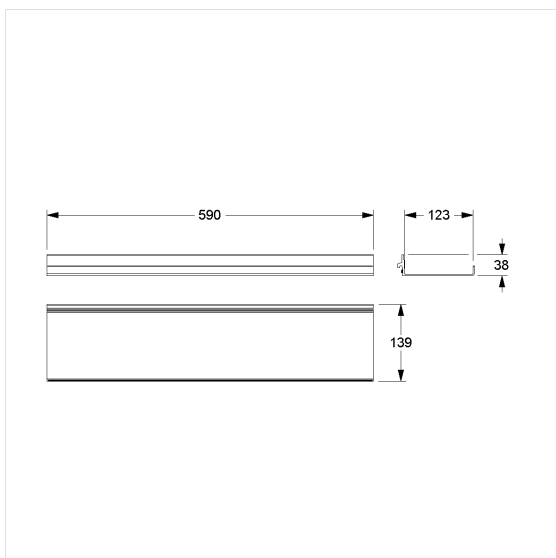

Technische tekening

Productbeschrijving

- Cavere FlexCare als modulair railsysteem voor accessoires
- voor het ophangen in Cavere FlexRail
- kan tussen de stangen van de Cavere Flex handdoekhouder worden gemonteerd om ruimte te besparen

Antibac

091 092 093 095 096