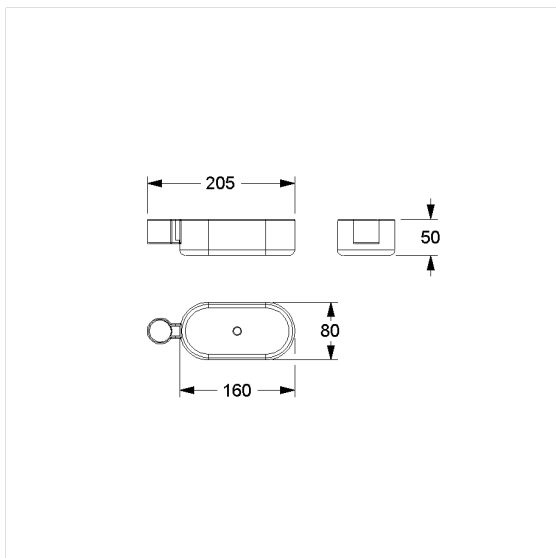

Technische tekening

Productbeschrijving

- Nylon Care als beproefde productfamilie met een breed scala aan varianten via drie series voor de meest uiteenlopende eisen
- voor Nylon Care Doucheglijstangen
- bakje met antislip noppenstructuur en afvoergaatje