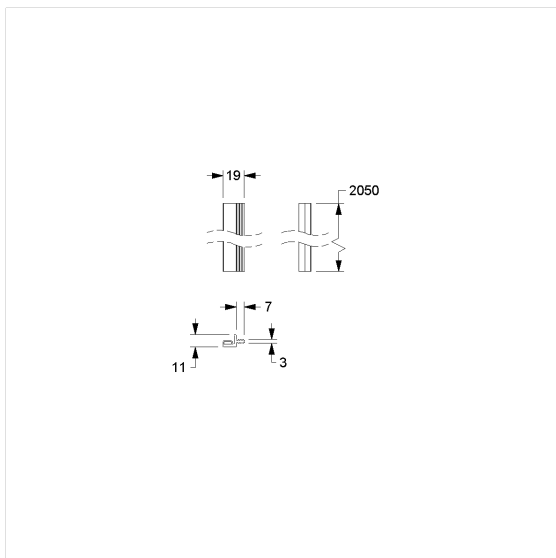

Stopprofiel

Artikelnummer: 0289450016

Product afbeelding

Technische specificatie

Productgroep	2600
Product	Stopprofiel
Korte benaming	ASP 2050
Lengte	2050 mm
Breedte	12 mm
Hoogte	20 mm
Materiaal	Kunststof
Kleur	Verkrijgbaar in de Nylon kleuren Zwart (016) en in Wit (019)

Technische tekening

Productbeschrijving

- Design wandstelsel voor deuren en tussenwanden van HPL plaatmateriaal, 13 mm plaatdikte
- Stopprofiel zorgt voor optimale vergrendeling van de deur
- zijn gemonteerd op de scharnierzijde van de deur of op het paneel
- voor de installatie zijn twee Stopprofielen nodig
- kan op maat ingekort worden
- de profielen zijn geëxtrudeerd uit een harde en zachte kunststof. Hard voor montage in de voorgegroefde plaat, zachte voor geluidsisolatie en bescherming tegen beknelling. De benodigde groef is 3 mm breed en 8 mm diep
- zelfklevend, gehamerd in de bestaande groef