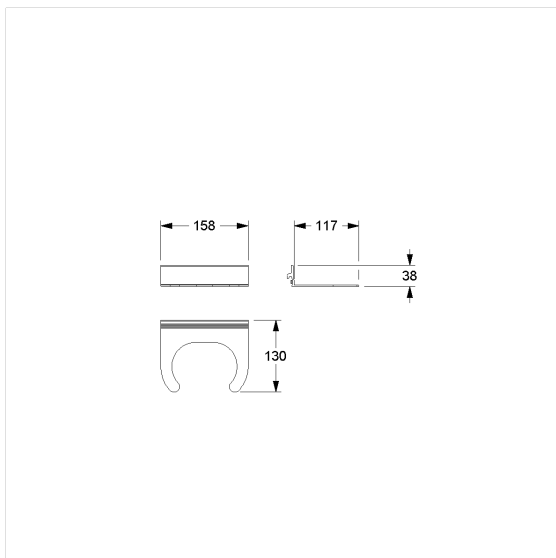

Care Solutions · Cavere Care Accessories

Cavere Care FlexKrukhouders

Artikelnummer: 7100028092

Product afbeelding

Technische specificatie

Productgroep	7010
Product	FlexKrukhouders
Lengte	158 mm
Breedte	117 mm
Hoogte	38 mm
Materiaal	aluminium
Oppervlak	krasbestendige poedercoating met antibacteriële bescherming (uitgezonderd 091 carbon zwart)
Kleur	verkrijgbaar in de Cavere kleuren

Technische tekening

Productbeschrijving

- Cavere FlexCare als modulair railsysteem voor accessoires
- voor het ophangen in Cavere FlexRail
- om de krukken in te plaatsen

Antibac

091 092 093 095 096