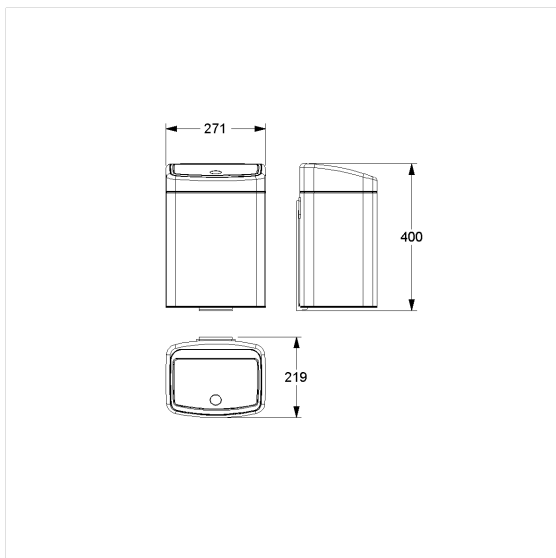

Inox Care Afvalemmer

Artikelnummer: 2070500009

Product afbeelding

Technische specificatie

Productgroep	5600
Product	Afvalemmer
Lengte	272 mm
Breedte	400 mm
Hoogte	220 mm
Inhoud	10 l
Materiaal	roestvrij staal, grondstof n° 1.4301 (A2, AISI 304), Plastic wandhouder
Oppervlak	fijn-mat
Kleur	Roestvrij staal (009), Deksel zwart

Technische tekening

Productbeschrijving

- Inox Care als robuuste en tijdloze klassieker met bacteriostatische eigenschappen
- uitneembare kunststoff emmer
- met "one touch" openingssysteem
- afneembaar voor reiniging
- grote inwerp opening
- verborgen fixatie
- met Wandhouder voor bevestiging aan muur, aanbevolen montagehoogte van de bodem tot de onderkant van de afvalemmer : 350 mm
- kan ook vrijstaand op de vloer worden gebruikt
- levering met Bevestigingsmateriaal