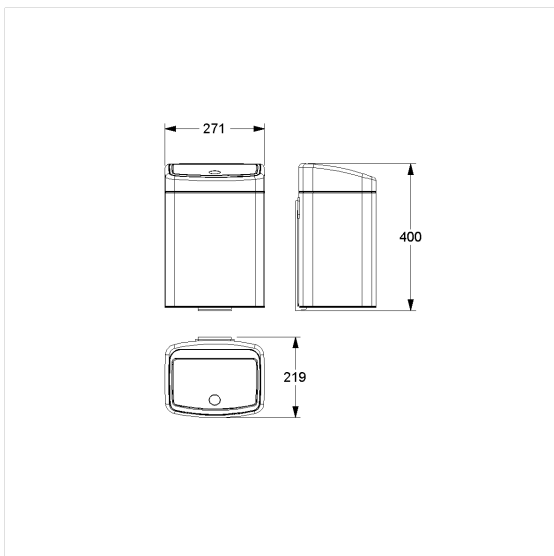

Inox Care Afvalemmer

Artikelnummer: 2070500009

Product afbeelding

Technische specificatie

Productgroep	5600
Product	Afvalemmer
Lengte	272 mm
Breedte	400 mm
Hoogte	220 mm
Inhoud	10 l
Materiaal	roestvrij staal, grondstof n° 1.4301 (A2, AISI 304), Plastic wandhouder
Oppervlak	fijn-mat
Kleur	Roestvrij staal (009), Deksel zwart

Technische tekening

Productbeschrijving

- Inox Care als robuuste en tijdloze klassieker met bacteriostatische eigenschappen
- uitneembare kunststoff emmer
- met "one touch" openingssysteem
- afneembaar voor reiniging
- grote inwerp opening
- verborgen fixatie
- met Wandhouder voor bevestiging aan muur, aanbevolen montagehoogte van de bodem tot de onderkant van de afvalemmer : 350 mm
- kan ook vrijstaand op de vloer worden gebruikt
- levering met Bevestigingsmateriaal