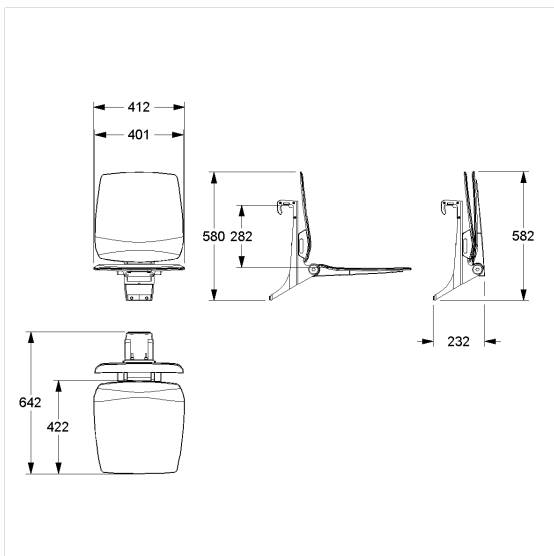

Modulaire zit oplossingen

Ascento Hangzitje,
met rugleuning

Artikelnummer: 8750032151

Product afbeelding

Technische specificatie

Productgroep	8700
Product	Hangzitje, met rugleuning
Geschikt voor	voor Cavere
Lengte	412 mm
Hoogte	574 mm
Breedte	640 mm
Materiaal	Polypropyleen, aluminium steunbeugel en ophangmodule
Oppervlak	mat
Kleur	Verkrijgbaar in de Ascento kleuren
Belasting	max. 150 kg

Technische tekening

Productbeschrijving

- Ascento Modulaire zitoplossing, uitbreidbaar en combineerbaar
- ergonomisch gevormde zitting en rugleuning met afgeronde randen
- met instelbare rem
- wordt automatisch in de verticale positie gehouden
- voor douchesteungreep bovenrand 750 mm
- verborgen fixatie