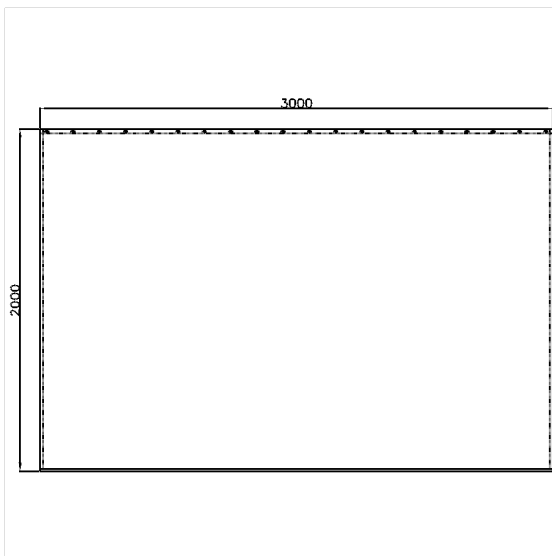

Care Duschvorhang

Artikelnummer: 0787370059

NORMBAU

PASSION FOR CARE

Produktbild

Technische Daten

Produktgruppe	1900
Produkt	Duschvorhang
Ösenanzahl	20 St.
Breite	3000 mm
Länge	1 mm
Material	Stoff
Farbe	lieferbar in den Duschvorhang Farben

Technische Zeichnung

Produktbeschreibung

- für Care Duschvorhangstangen
- fungizid
- bei 40 Grad waschbar und Desinfektion bis 60 Grad
- schnelltrocknend und wasserabweisend
- mit vernickelten Messing-Ösen für Vorhangringe
- mit umlaufendem Saum und eingearbeitetem beschichtetem Bleiband
- in folgenden Duschvorhangfarben erhältlich:
 - 019 - Weiß mit Struktur
 - 051 - Weiß mit ovalem Dekor
 - 052 - Grau mit ovalem Dekor
 - 054 - Weiß mit Diagonalstreifen
 - 059 - Weiß aus Trevira CS
- Weiß aus Trevira CS (059) zusätzlich schwer entflammbar nach DIN 4102, Baustoffklasse B1
- Farbmuster auf Anfrage erhältlich
- auf Anfrage in individuellen Längen lieferbar