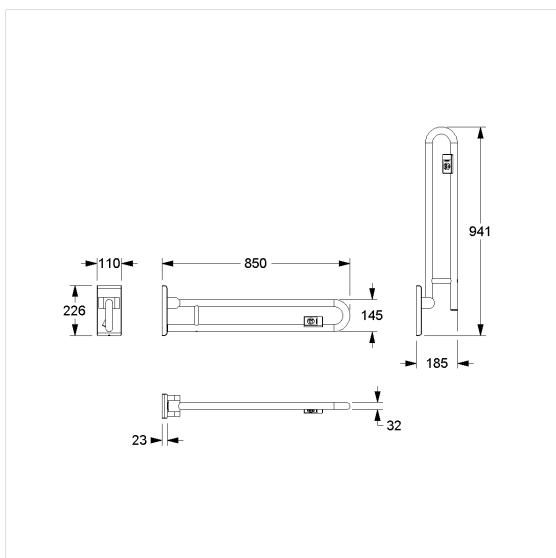

Care Solutions · Inox Care

Inox Care Opklapbare muursteun vario,
met zender

Artikelnummer: 2050284009

Product afbeelding

Technische specificatie

Productgroep	5500
Product	Opklapbare muursteun, met zender
System	vario, met grondplaat
Lengte	850 mm
Diameter	32 mm
Materiaal	roestvrij staal, grondstof n° 1.4301 (A2, AISI 304)
Oppervlak	fijn-mat
Kleur	Roestvrij staal (009)
Versie	rechts
Belasting	max. 125 kg

Technische tekening

Productbeschrijving

- Inox Care als robuuste en tijdloze klassieker met bacteriostatische eigenschappen
- met instelbare rem
- met robuuste en onderhoudsvrije scharnier
- 868,4 MHz radiozender voor kabelloze WC-doorspoeling, Afmeting behuizing: 85 x 46 x 16 mm, compatibel met :Geberit: 115.867.00.1, 115.869.00.1, 115.897.00.1, 115.898.00.1, 115.867.SN, 115.869.SN, Grohe: 38759SD0, Sanit: 05.042.00..0000, 05.014.00..0000, 05.015.00..0000, Tece: 9.240.354, 9.240.355, Viega: 696177
- eenvoudige montage of demontage door ophanging aan grondplaat vario
- verborgen fixatie
- bij lichte wanden is een vulling van ten minste 20 mm dik meervoudig verlijmt hout nodig
- kan achteraf worden uitgerust met Toiletpapierhouder 2050300
- TÜV produktcontrole certificaat
- CE gecertificeerd
- voldoet aan DIN 18040 en ÖNORM B1600
- de montageset moet worden bepaald aan de hand van de bouwkundige omstandigheden en afzonderlijk worden besteld