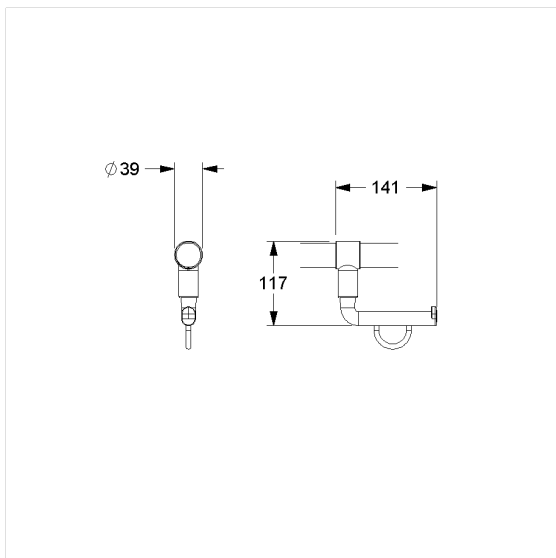

Care Solutions · Nylon Care Accessories

Nylon Care Toiletrolhouder,
achteraf in te bouwen

Artikelnummer: 0449120028

Product afbeelding

Technische specificatie

Productgroep	2000
Product	Toiletrolhouder, achteraf in te bouwen
Lengte	141 mm
Breedte	39 mm
Hoogte	117 mm
Materiaal	Polyamide
Oppervlak	Hoogglans
Kleur	verkrijgbaar in de Nylon kleuren

Technische tekening

Productbeschrijving

- Nylon Care als beproefde productfamilie met een breed scala aan varianten via drie series voor de meest uiteenlopende eisen
- voor Nylon Care Opklapbare muursteen, Muursteen en Steungreepen
- geschikt voor alle in de handel verkrijgbare papierrollen
- met onderhoudsvrije rollenrem
- levering met Bevestigingsmateriaal
- kan niet gebruikt worden voor Opklapbare muursteen (0437xxx) en Steungreepen Nylon Care 400