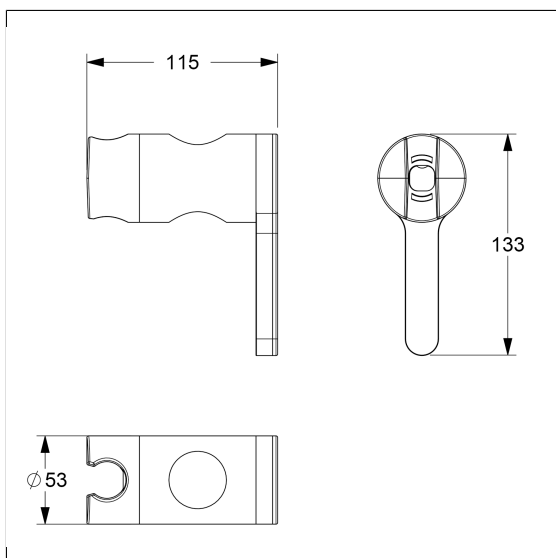

Dessin technique

Description produit

- Nylon Care en tant que famille de produits éprouvée avec une grande diversité de variantes grâce à trois séries répondant aux exigences les plus diverses
- à fixer sur les barres de support de douche Verso Care
- support de douchette, hauteur et inclinaison réglables en continu, serrage avec ajustement automatique, sans entretien
- levier de commande latéral, s'actionne d'une seule main, avec rotation
- support adapté aux modèles de douchettes courants