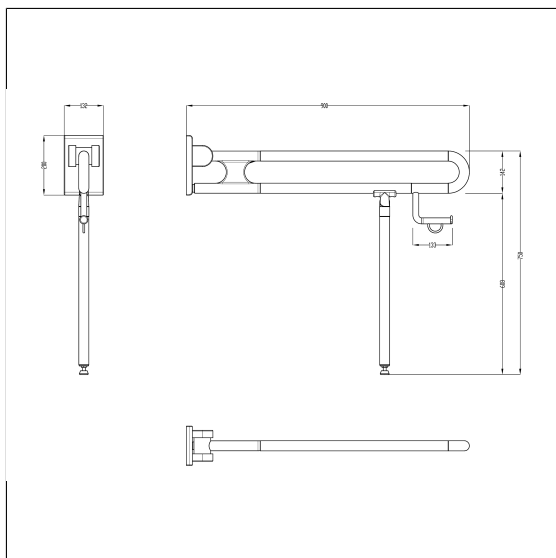

Nylon Care 300 Opklapbare muursteun,  
met toiletrolhouder en vloersteun

Artikelnummer: 0300458067

### Product afbeelding

### Technische specificatie

Productgroep	0700
Product	Opklapbare muursteun, met toiletrolhouder en vloersteun
Lengte	900 mm
Montagehoogte	750 mm
Diameter	34 mm
Materiaal	Polyamide
Oppervlak	Hoogglans
Kleur	verkrijgbaar in de Nylon kleuren
Versie	links en rechts
Belasting	max. 100 kg

### Productbeschrijving

- Nylon Care als beproefde productfamilie met een breed scala aan varianten via drie series voor de meest uiteenlopende eisen
- met instelbare rem
- met robuuste en onderhoudsvrije scharnier
- verstevigd met een tegen roest beschermde stalen kern
- vloersteun met een anti-slip vlak onder aan de poot
- geïntegreerde toiletpapierhouder met onderhoudsvrije rem voor toiletrol
- met staalversterkt montageplaatje voor driepuntsbevestiging en nylon afdekkap voor verborgen bevestiging
- de vloersteun is een support in geval van ontoereikende wandcondities, de resulterende krachten op de muurbeugel kunnen hierdoor worden verminderd
- verborgen fixatie
- bij lichte wanden is een vulling van ten minste 20 mm dik meervoudig verlijmt hout nodig
- kan achteraf worden uitgerust met Care Zender 0449010
- TÜV produktcontrole certificaat
- CE gecertificeerd
- voldoet aan DIN 18040 en ÖNORM B1600
- de montageset moet worden bepaald aan de hand van de bouwkundige omstandigheden en afzonderlijk worden besteld