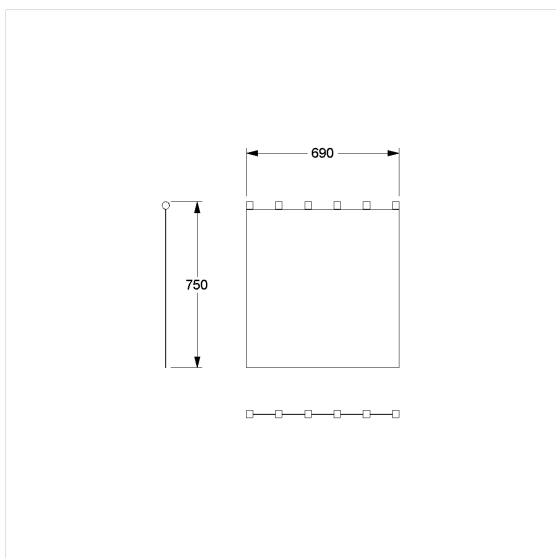

Care Douchegordijn voor douche spatscherm

Artikelnummer: 0300975054

Product afbeelding

Technische specificatie

Productgroep	1900
Product	Douchegordijn voor douche spatscherm
Breedte	690 mm
Lengte	750 mm
Materiaal	Polyester
Kleur	verkrijgbaar in de kleuren van de douchegordijn

Technische tekening

Productbeschrijving

- antibacterieel en schimmeldodend
- voor Nylon Care 300 douche spatscherm
- wasbaar op 40°, geschikt voor desinfectie tot 60 graden
- sneldrogend en waterafstotend
- voorzien van een zoom rondom en loodstrip aan de onderzijde
- met klittenbandsluiting
- verkrijgbaar in de volgende Douchegordijnen kleuren:
 - 019 - Wit met structuur
 - 051 - Wit ovaal patroon
 - 052 - Grijs ovaal patroon
 - 054 - Wit diagonale strepen
 - 059 - Wit uit Trevira CS
- kleur wit uit Trevira CS (059) brandvertrager volgens DIN 4102, Bouwmateriaal klasse B1
- kleurmonsters op aanvraag beschikbaar
- ook beschikbaar in individuele lengtes op aanvraag