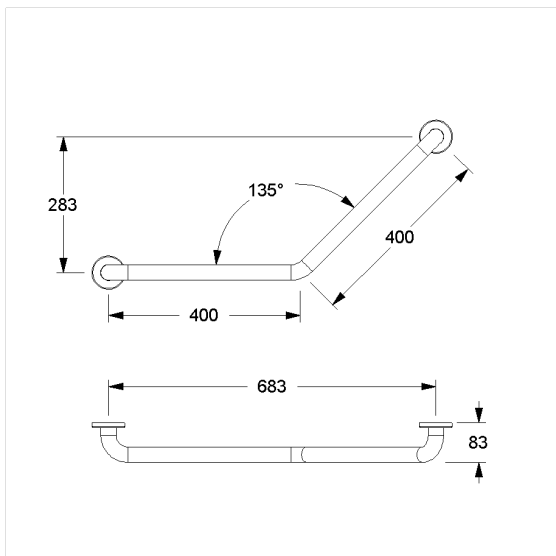

### Technische specificatie

Productgroep	3700
Product	Steungreep
Hoek	135 °
Asmaat a1	400 mm
Asmaat a3	400 mm
Type montage	Rozetbevestiging
Bevestigingspunten	2 Stuk
Diameter	32 mm
Materiaal	roestvrij staal, grondstof n° 1.4301 (A2, AISI 304)
Oppervlak	krasbestendige poedercoating met antibacteriële bescherming
Kleur	Wit (019)
Versie	links en rechts
Belasting	max. 125 kg

### Productbeschrijving

- Eco Care is een solide en interessant geprijsde Care Solution
- met kunststof rozet Ø 70 mm voor verborgen bevestiging en glasvezelversterkt kunststof bodemdeel
- bij lichte wanden is een vulling van ten minste 20 mm dik meervoudig verlijmt hout nodig
- levering met edelstaal torxschroeven Ø 6 x 60 mm en pluggen