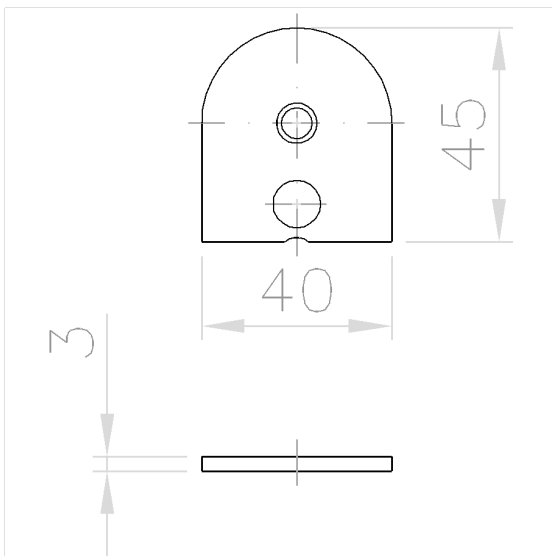

Care Distanzstück

Artikelnummer: 2290880016

### Technische Daten

Produktgruppe	6600
Produkt	Distanzstück
Kurzbezeichnung	NT.DS/RPH
Länge	45 mm
Breite	40 mm
Höhe	3 mm
Material	Polyamid
Farbe	Schwarz (016)

### Produktbeschreibung

- Design Trennwandlösungen für Türen und Zwischenwände aus HPL-Plattenmaterial
- wird zur Befestigung von Platten mit Stärke 10 mm am Rohrplattenhalter benötigt
- Verpackungseinheit 10 Stück