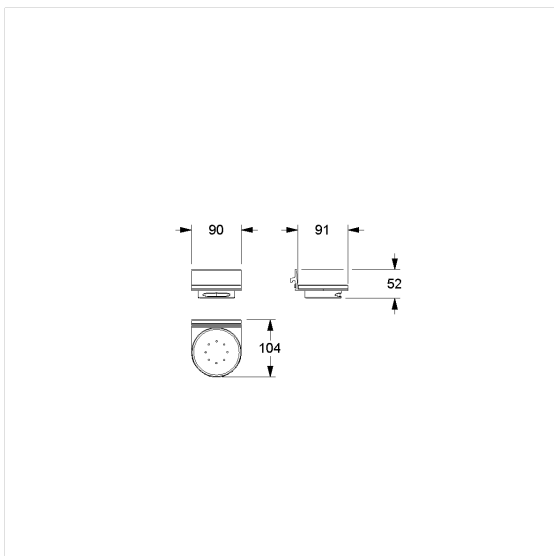

Cavere Care FlexZeephouder

Artikelnummer: 7100027092

Product afbeelding

Technische specificatie

Productgroep	7010
Product	FlexZeephouder
Lengte	104 mm
Breedte	90 mm
Hoogte	52 mm
Materiaal	aluminium, Glazen legborde
Oppervlak	krasbestendige poedercoating met antibacteriële bescherming (uitgezonderd 091 carbon zwart), gesatineerd glas
Kleur	verkrijgbaar in de Cavere kleuren

Technische tekening

Productbeschrijving

- Cavere FlexCare als modulair railsysteem voor accessoires
- voor het ophangen in Cavere FlexRail
- bakje afneembaar voor reiniging

Antibac

091 092 093 095 096