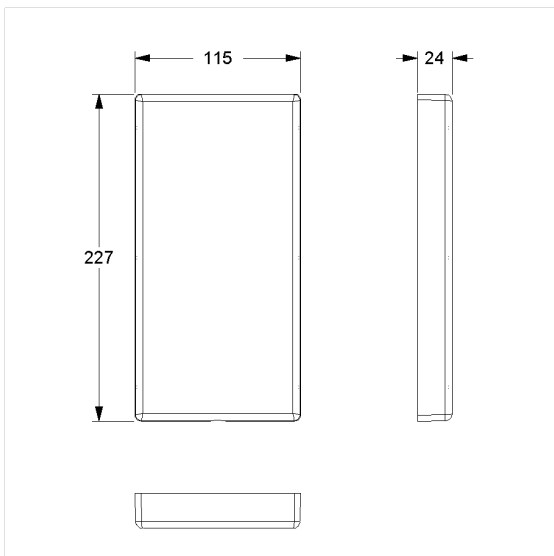

Dessin technique

Description produit

- Nylon Care en tant que famille de produits éprouvée avec une grande diversité de variantes grâce à trois séries répondant aux exigences les plus diverses
- le cache sert à recouvrir la plaque de base déjà existante
- peut être remplacé par des produits vario

Vario