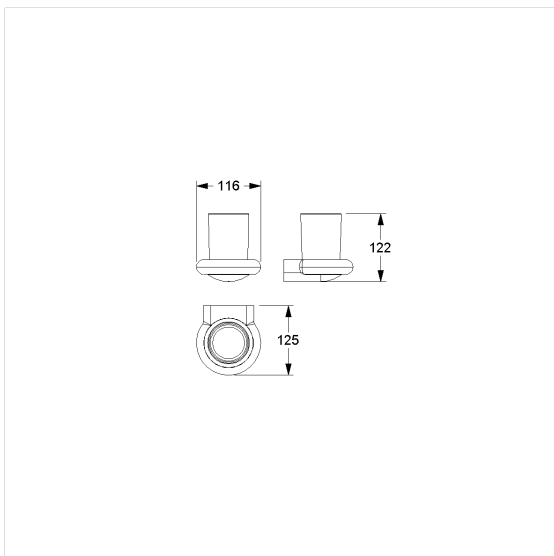

Nylon Care Becherhalter,
mit Becher

Artikelnummer: 0925110912

Produktbild

Technische Daten

Produktgruppe	0200
Produkt	Becherhalter, mit Becher
Länge	125 mm
Breite	116 mm
Höhe	39 mm
Material	Polyamid
Oberfläche	hochglänzend
Farbe	lieferbar in den Nylon Farben und Rot-Weiß (912)

Technische Zeichnung

Produktbeschreibung

- Nylon Care als bewährte Produktfamilie mit hoher Variantenvielfalt durch drei Serien für verschiedenste Anforderungen
- Farbkombination Rot-Weiß (912) erleichtert die Orientierung dank kontrastreicher Gestaltung
- Becher und Halterung zur Reinigung abnehmbar
- verdeckte Verschraubung
- zur Wandmontage
- Lieferung mit Montagematerial