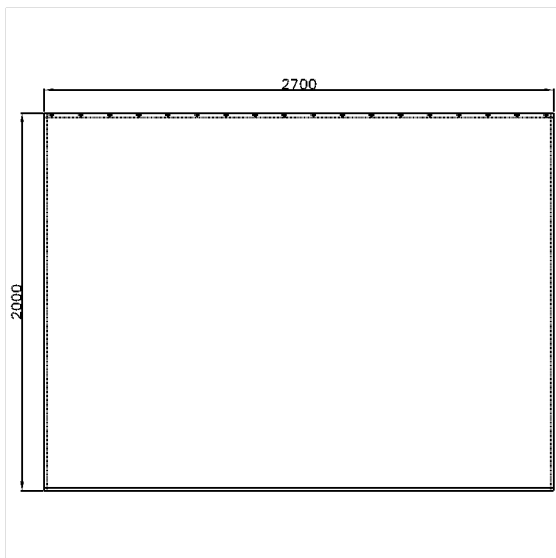

Care Douchegordijn

Artikelnummer: 0787360059

NORMBAU

PASSION FOR CARE

Product afbeelding

Technische specificatie

Productgroep	1900
Product	Douchegordijn
Breedte	2700 mm
Lengte	1 mm
Materiaal	Stof
Kleur	verkrijgbaar in de kleuren van de douchegordijn

Technische tekening

Productbeschrijving

- voor Care Douchegordijnstangen
- schimmeldodend
- wasbaar op 40°, geschikt voor desinfectie tot 60 graden
- sneldrogend en waterafstotend
- met messing vernikkelde ogen voor gordijnringen
- voorzien van een zoom rondom en loodstrip aan de onderzijde
- verkrijgbaar in de volgende Douchegordijnen kleuren:
 - 019 - Wit met structuur
 - 051 - Wit ovaal patroon
 - 052 - Grijs ovaal patroon
 - 054 - Wit diagonale strepen
 - 059 - Wit uit Trevira CS
- kleur wit uit Trevira CS (059) brandvertrager volgens DIN 4102, Bouwmateriaal klasse B1
- kleurmonsters op aanvraag beschikbaar
- ook beschikbaar in individuele lengtes op aanvraag