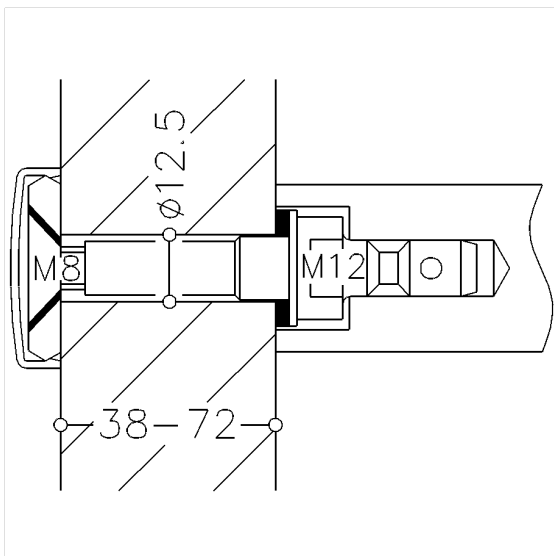

Baubeschlag - Inox Montagesets

Montageset

Bestellnummer: 2365830000

Produktbild

Technische Daten

Produktgruppe	3000
Produkt	Montageset
Türstärke	38 - 72 mm
Farbe	Farblos (000)

Technische Zeichnung

Produktbeschreibung

- Einzelbefestigung für Aufsteckmontage mit Abdeckrosette an Holz-, Kunststoff- und Metalltüren, Lieferung enthält Spezialschrauben und Zentrierscheibe, für Befestigung $\varnothing 26$ mm - 32 mm, Bohrloch $\varnothing 12,5$ mm