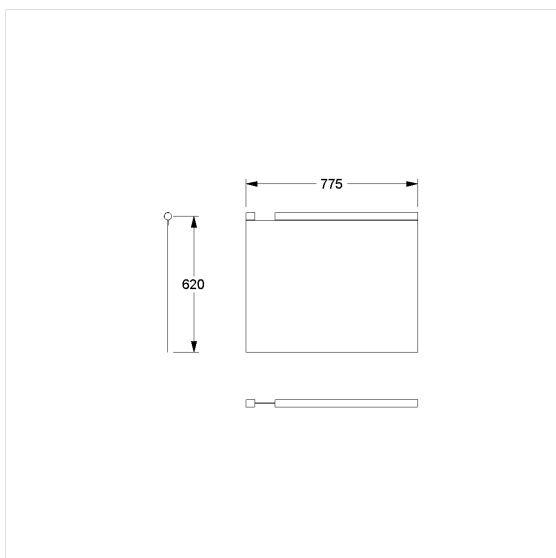

Care Rideau anti-éclaboussure

Numéro d'article: 0787014059

NORMBAU

PASSION FOR CARE

Image du produit

Spécifications techniques

Groupe de produits	1900
Produit	Rideau anti-éclaboussure
Largeur	775 mm
Longueur	620 mm
Matériau	Tissu
Couleur	livrable en coloris des rideaux de douche

Dessin technique

Description produit

- fongicide
- pour Inox Care et Nylon Care poignées d'appui rabattables L= 850 et 900 mm
- lavable jusqu'à 40°, convient pour une désinfection jusqu'à 60°
- hydrofuge, à séchage rapide
- finition par ourlets supérieur et latéraux, ourlet inférieur avec cordon de plomb enduit
- avec fixation par velcro
- disponible dans les couleurs de rideau de douche suivantes:
 - 019 - blanc gaufré
 - 051 - blanc à motifs ovales
 - 052 - gris à motifs ovales
 - 054 - blanc à rayures diagonales blanches
 - 059 - blanc en Trevira CS
- Blanc en Trevira CS (059), classement B1, DIN 4102, difficilement inflammable
- Échantillons de couleurs disponibles sur demande
- disponible en longueurs individuelles sur demande